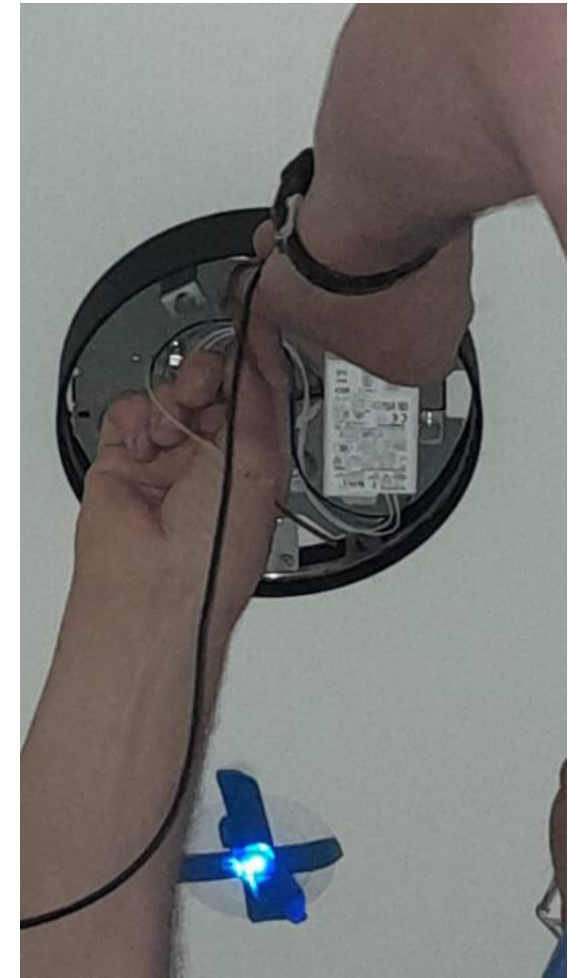

Ruckstuhl Elektrotech AG

Schalten Sie
uns ein.

Sie suchen Anschluss?
Schalten Sie uns ein.

Ruckstuhl Elektrotech AG
Soodstrasse 55
8134 Adliswil

Tel. +41 44 710 54 55
info@ruckstuhl-elektro.ch

24-Stunden-Pikettdienst
Tel. +41 44 710 55 24